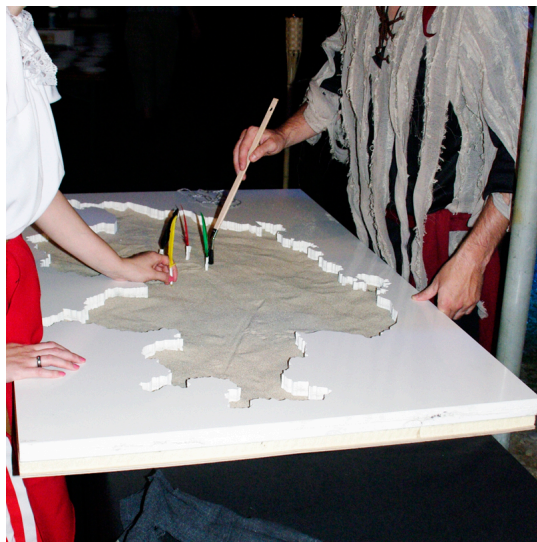

Schweizer Kartenspiel

Dieses Schweizer Kartenspiel ist ein absoluter Spielspass. Unter dem Sand versteckt sich eine Schweizer Karte wie man sie aus dem Auto kennt.

Rating: Not Rated Yet

Price

Price with discount 200,00 CHF

Rental price with discount:

Rental price: 216,20 CHF

Rental price without tax: 200,00 CHF

Discount

[Ask a question about this product](#)

Description

Dieses Schweizer Kartenspiel ist ein absoluter Spielspass. Unter dem Sand versteckt sich eine Schweizer Karte wie man sie aus dem Auto kennt. Nun müssen die Leute die Stecknadel möglichst nahe an einen spezifischen Ort stecken und wenn man den Sand beiseite wischt, sieht man wer in Geografie ein Genie ist.

Masse des Spiels:

Länge: (Tessin bis Basel) 82 cm

Breite: (St.Gallen bis Genf) 126 cm

Höhe des Spielbrettes beträgt 6.5cm