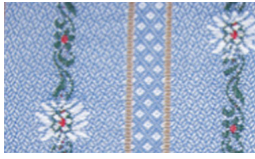

Tischtuch mit Edelweiss

Rating: Not Rated Yet

Price

Price with discount 25,00 CHF

Rental price with discount:

Rental price: 26,93 CHF

Rental price without tax: 25,00 CHF

Discount

[Ask a question about this product](#)

Description

Dieses mit edelweiss versehene Tischtuch ist für die Dekoration bei Schweizer Skihütten oder allgemein Hüttenzauber nicht wegzudenken. Die Grösse der Tischtücher ist 240cm x 130cm. Auf Anfrage sind auch andere Grössen erhältlich.

Der Mietpreis versteht sich inkl. Endreinigung.